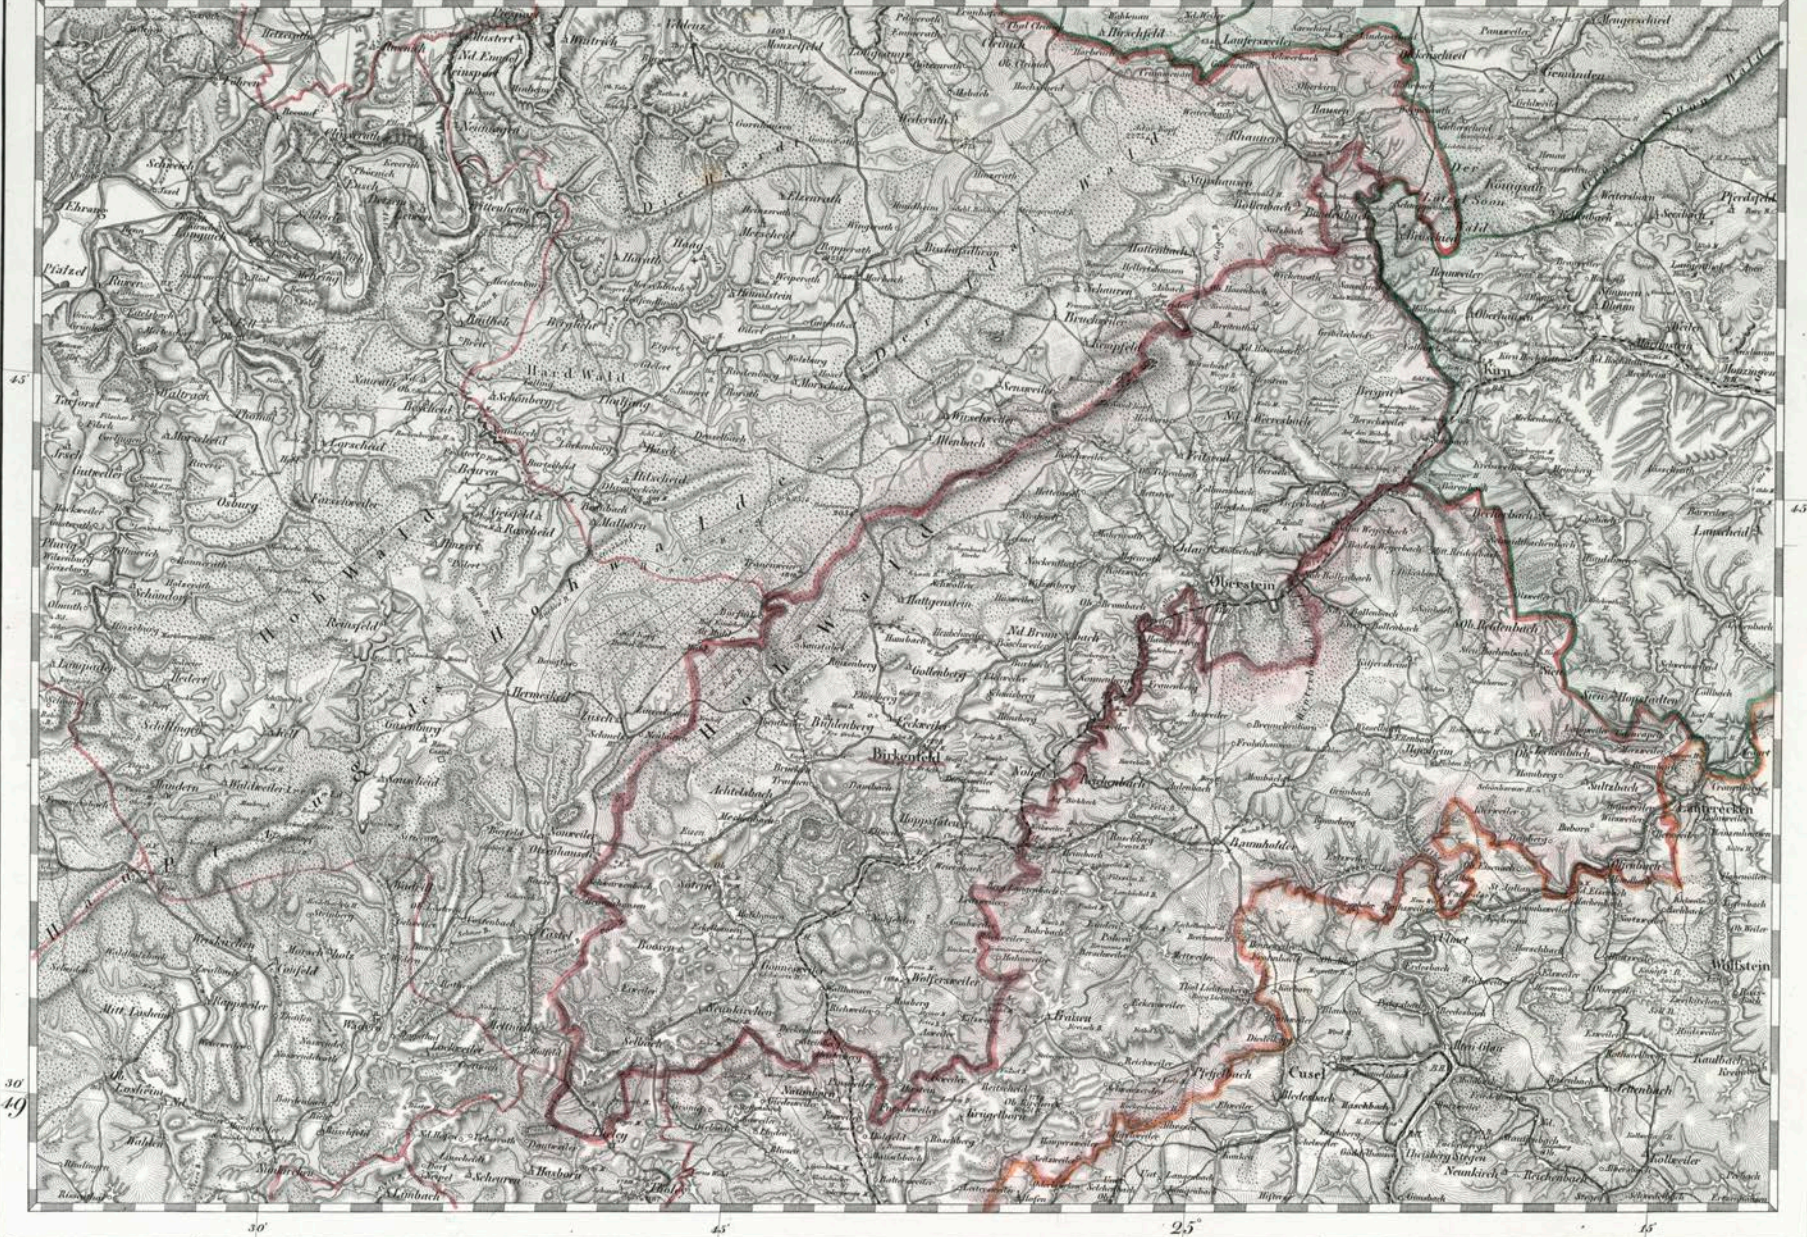

30'

45'

25'

15'

197. Lutzerath.

199. Birkenfeld.

45

45

30
49

gez. u. k. v. Pöppel.

217. Sturzbrücken.

Geot. v. Hab.

Königl. Pr. Reg. Bez. Trier.

Königl. Pr. Reg. Bez. Coblenz.

Grossherzogth. Oldenburg.

Königreich Bayern.

Maassstab von 1:100,000
1:100,000, 1:200,000, 1:500,000, 1:1,000,000
1 Geogr. Meile