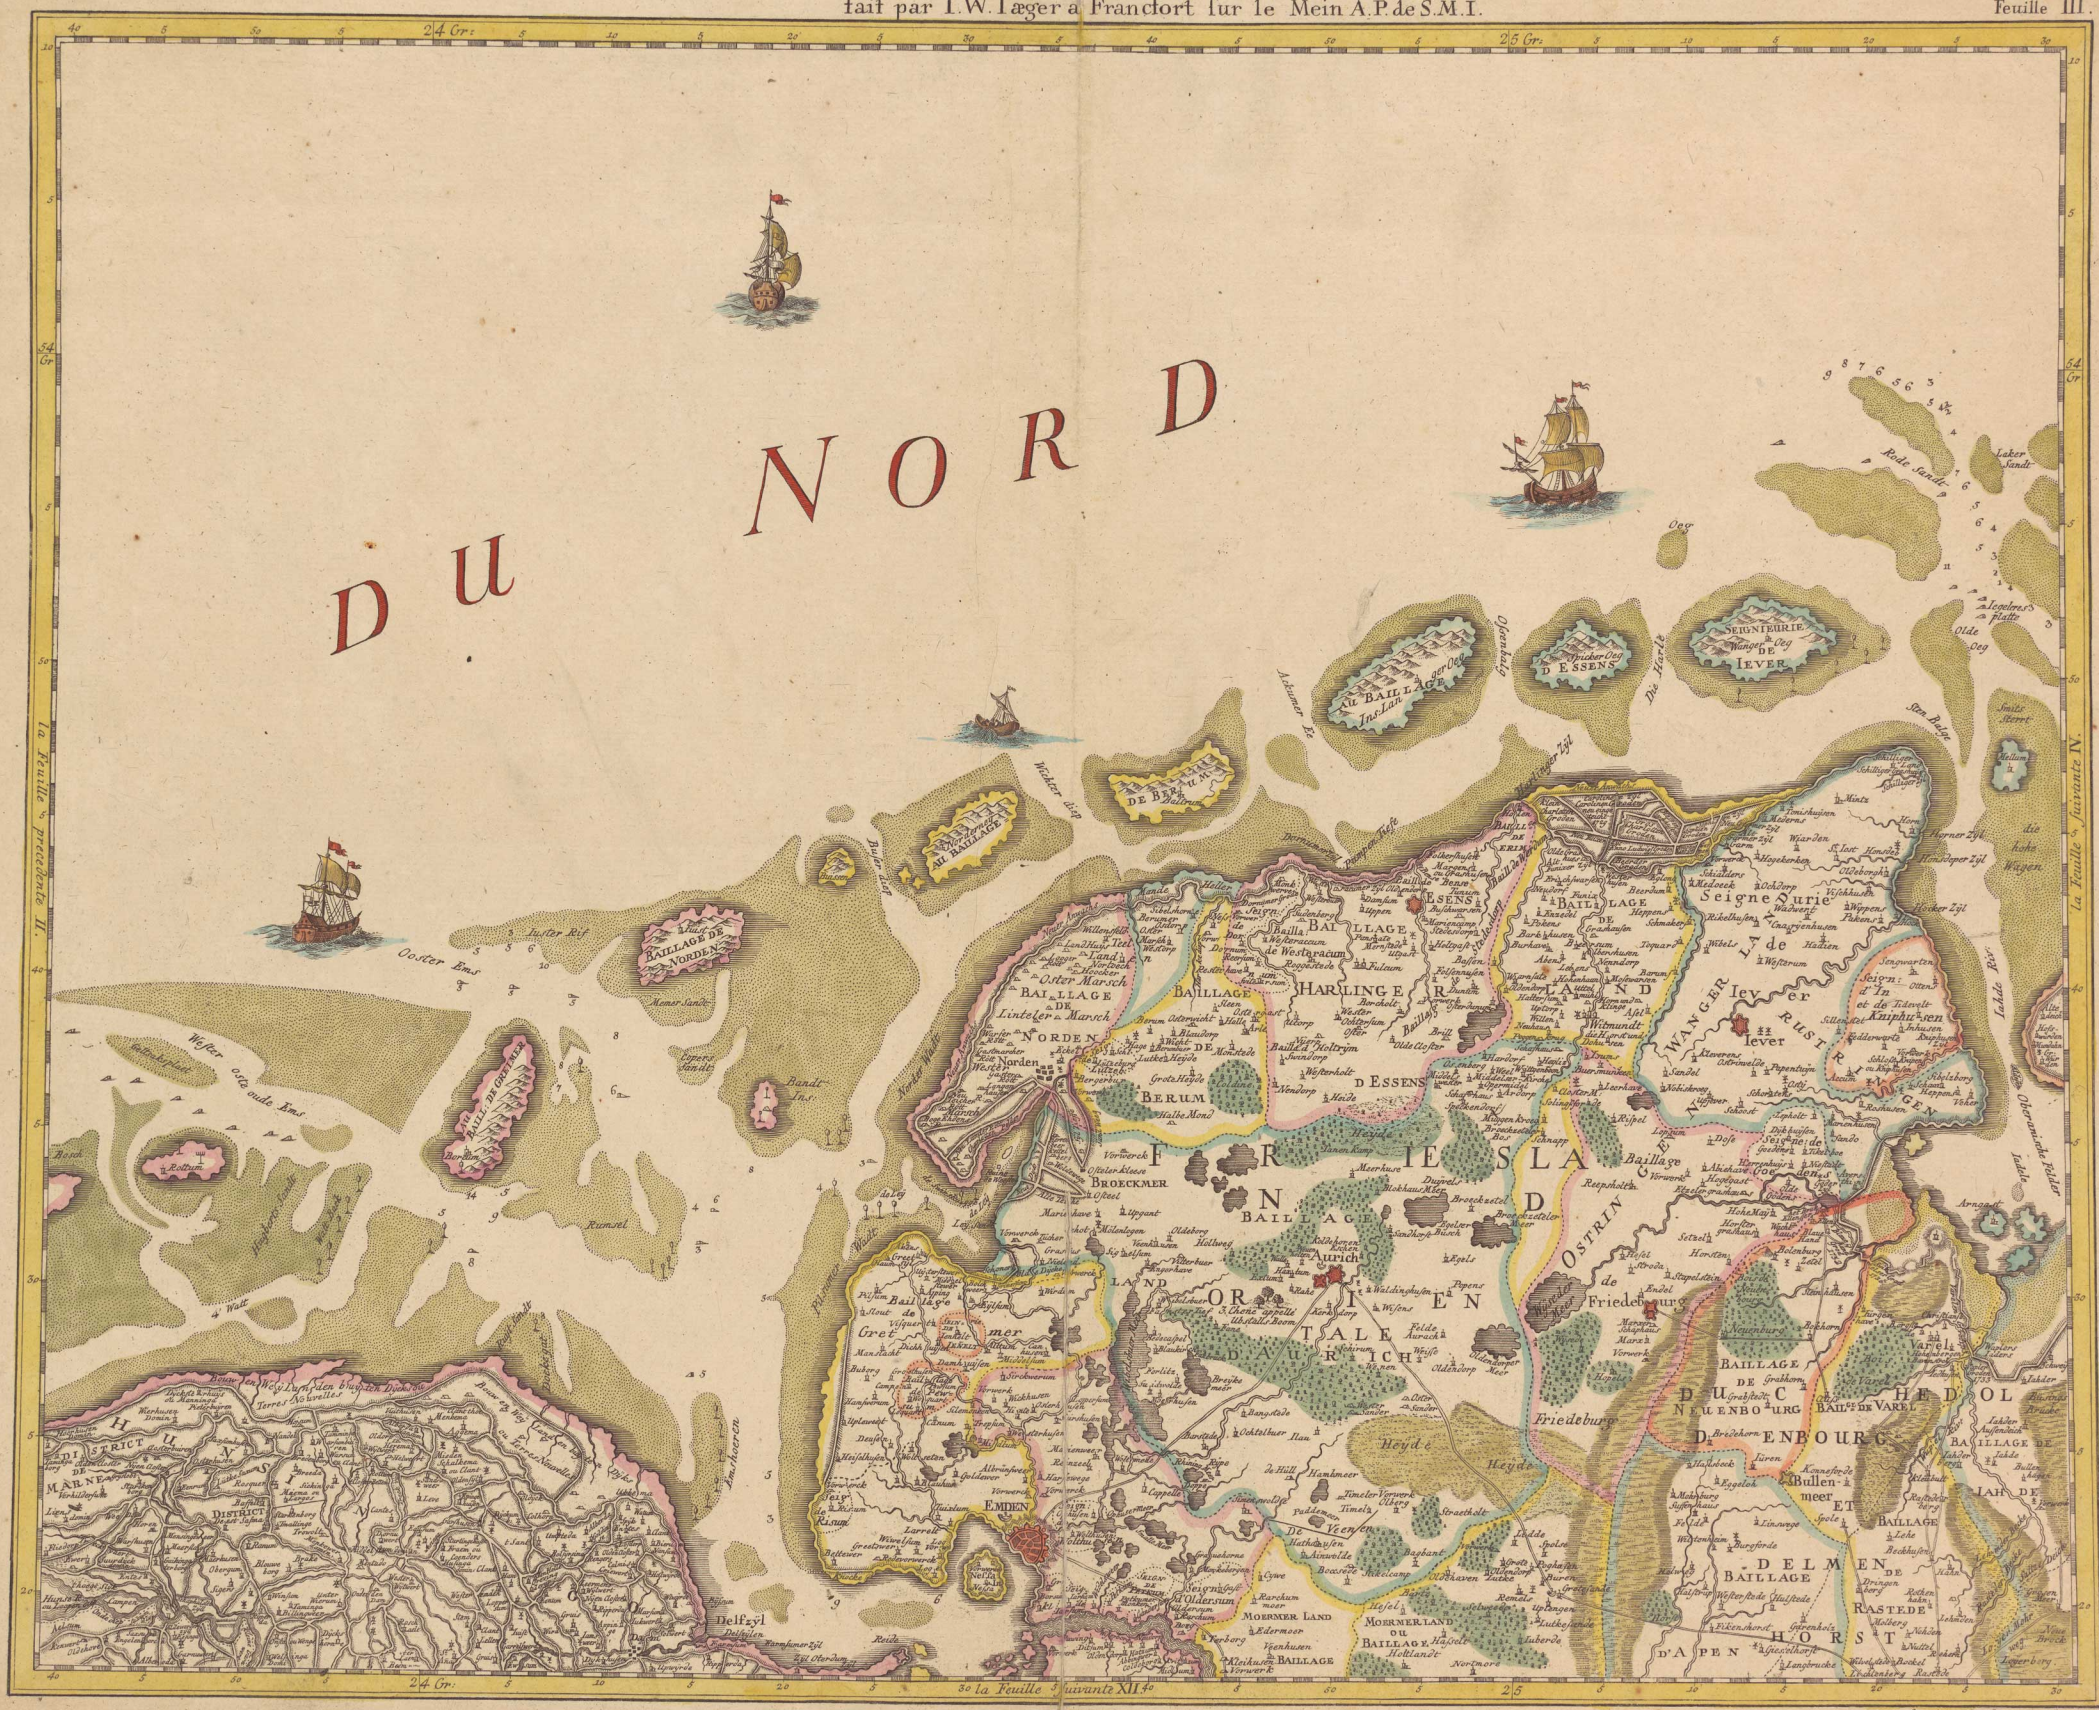

CARTE TOPOGRAPHIQUE D'ALLEMAGNE

Echelle de 2 Lieues d'Allemagne

Contenant une Partie du DUCHE d'OLDENBOURG et DELMENHORST de FRIESLAND ORIENT: et de la PROV: de GRÖNNINGEN
fait par I.W. Leger à Francfort sur le Mein A.P. de S.M.I.

Feuille III.

la Feuille précédente II.

la Feuille suivante IV.

la Feuille suivante XII.

Grand par Bernst. à Francf.