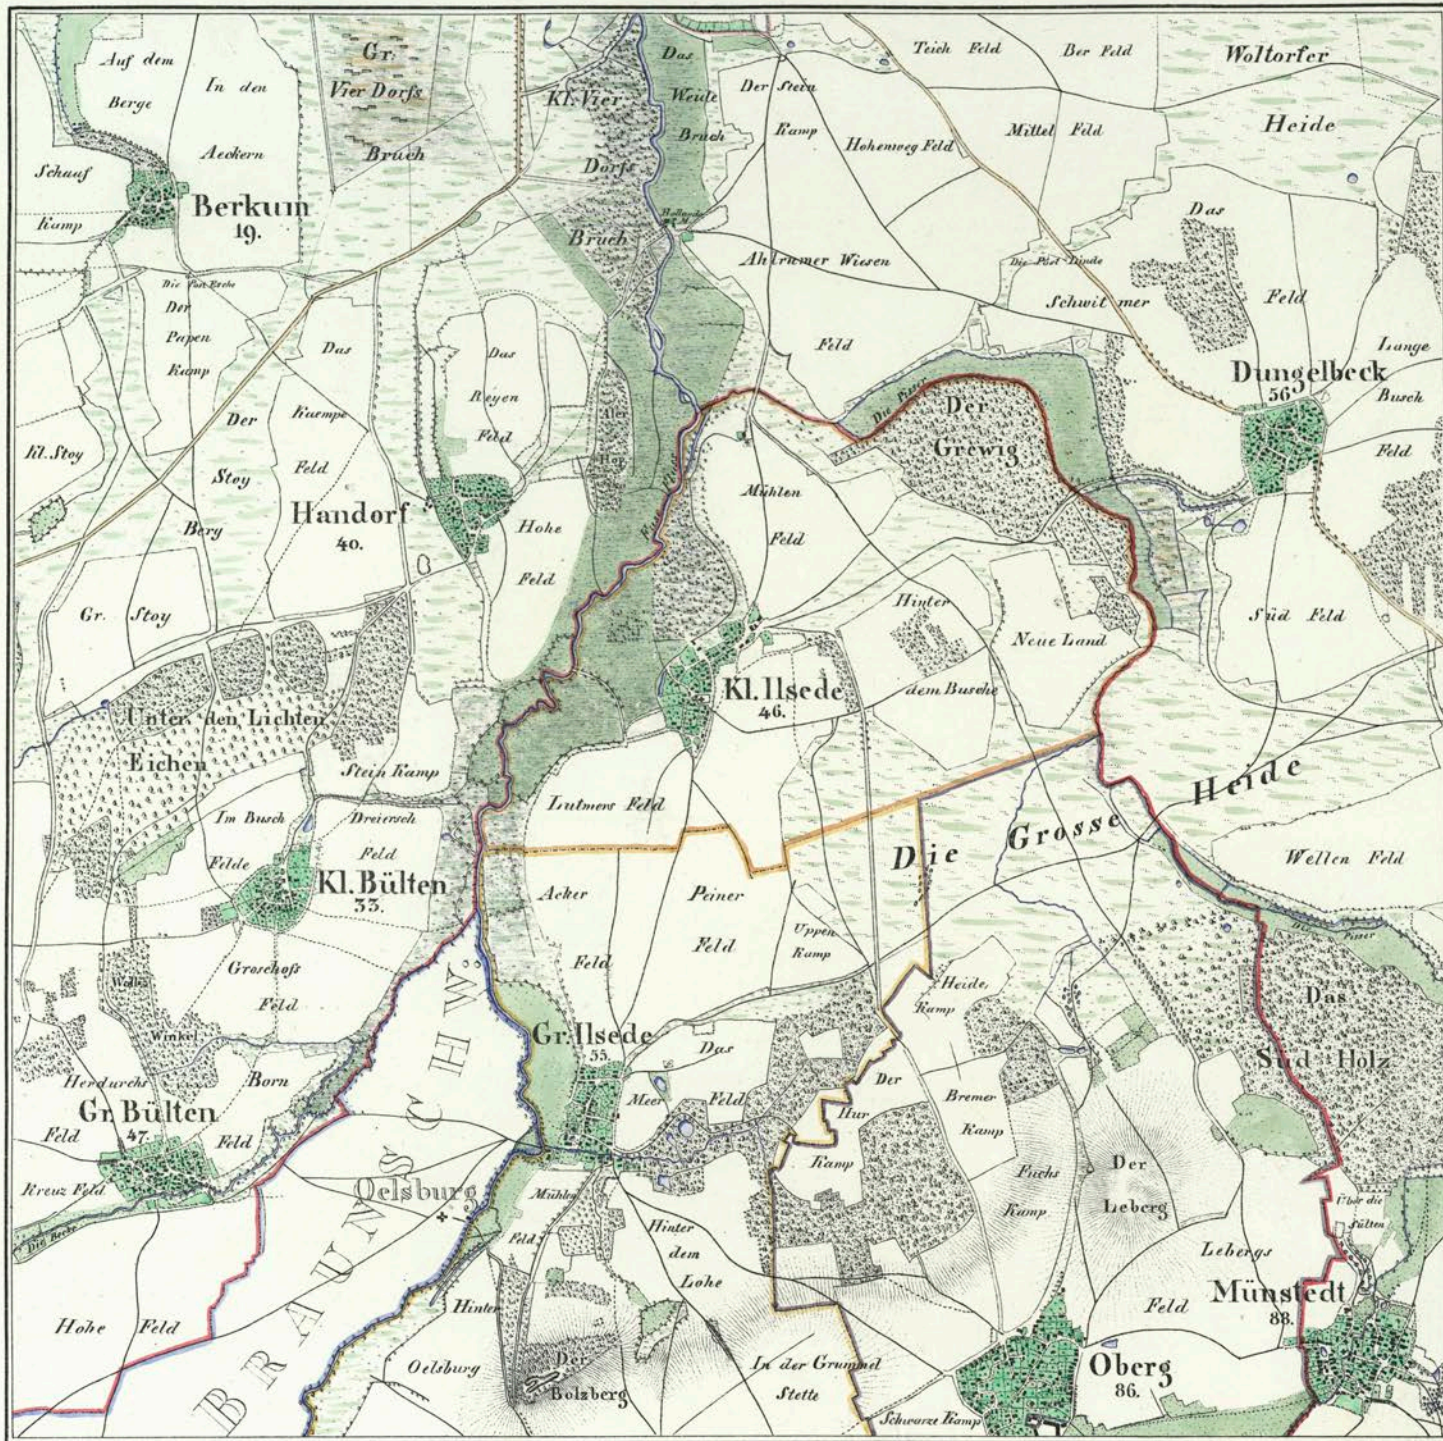

A. PEINE. P.G. GADENSTEDT, KL. ILSEDE & OBERG.

Übertr. auf Zind.

gez. E. Hartmann und C. Tausch.

Schmedenstedt

Adenstedt