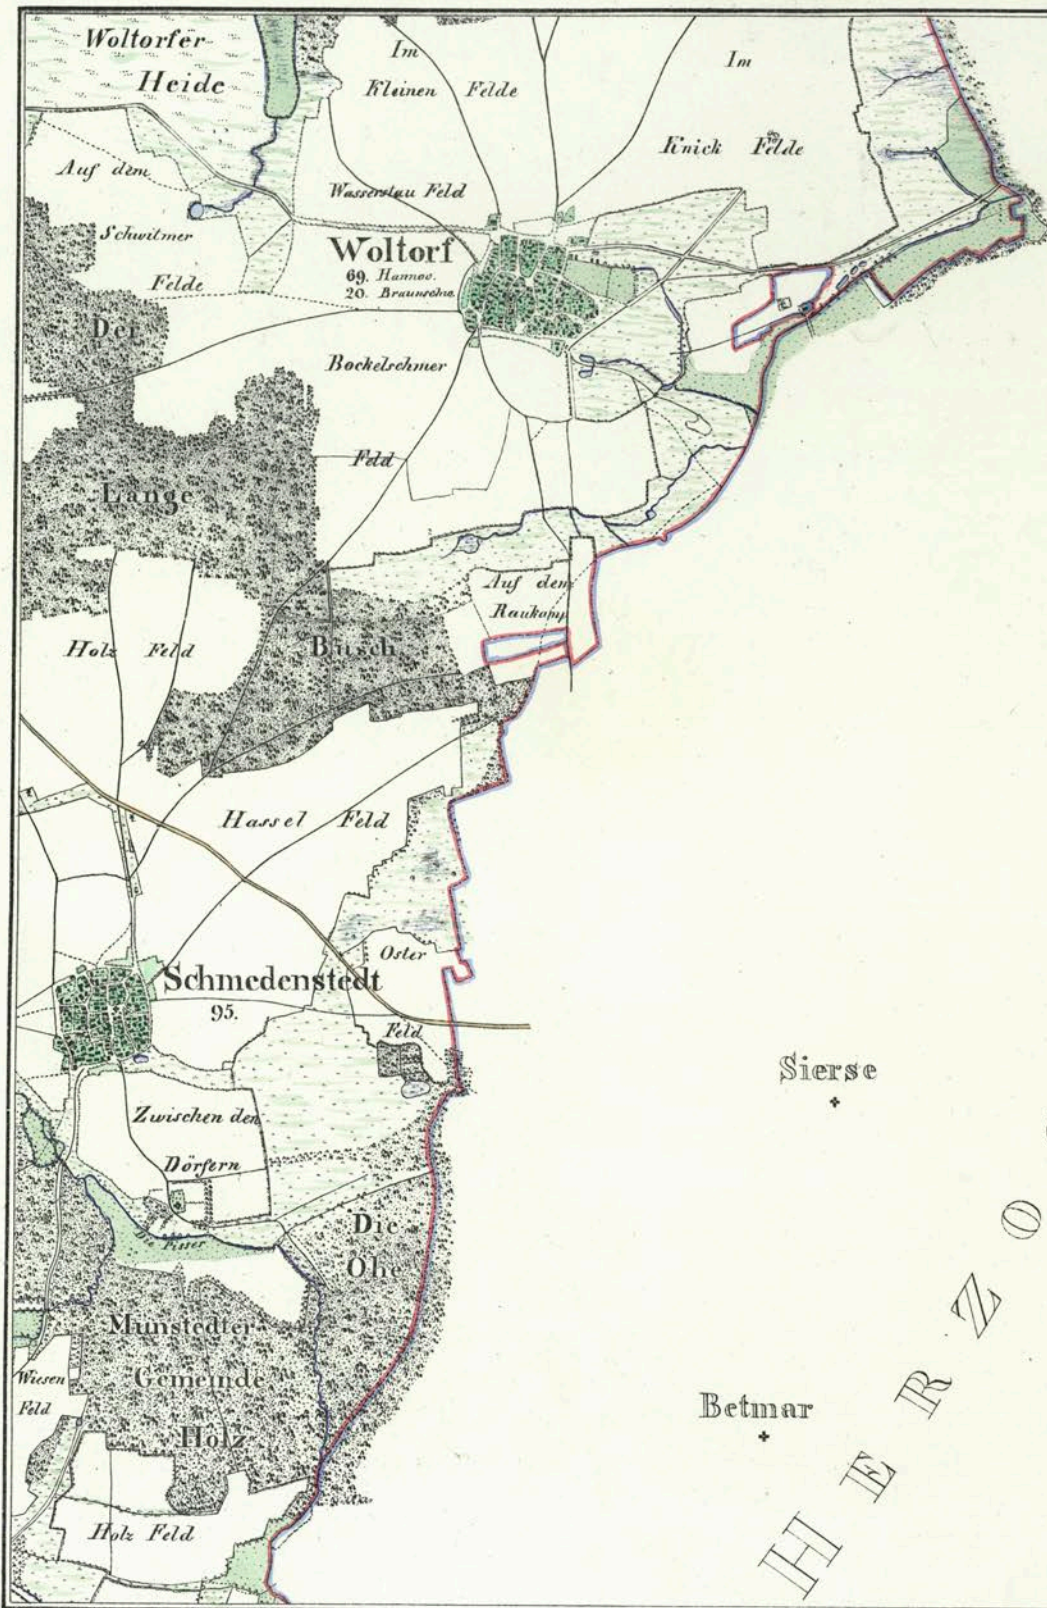

Bl. 9.
A. PEINE.

Dungelbeck
+

Münstedt
+

Aufgenommen im Jahre 1830, revidirt im Jahre 1839.

Vermaßt auf Zink.

ges. F. Hartmann und C. Tenforde.

K. R. G. T. ; I B R A U N S C H W
 H E R Z O G T. ; I B R A U N S C H W
 H E R Z O G T. ; I B R A U N S C H W