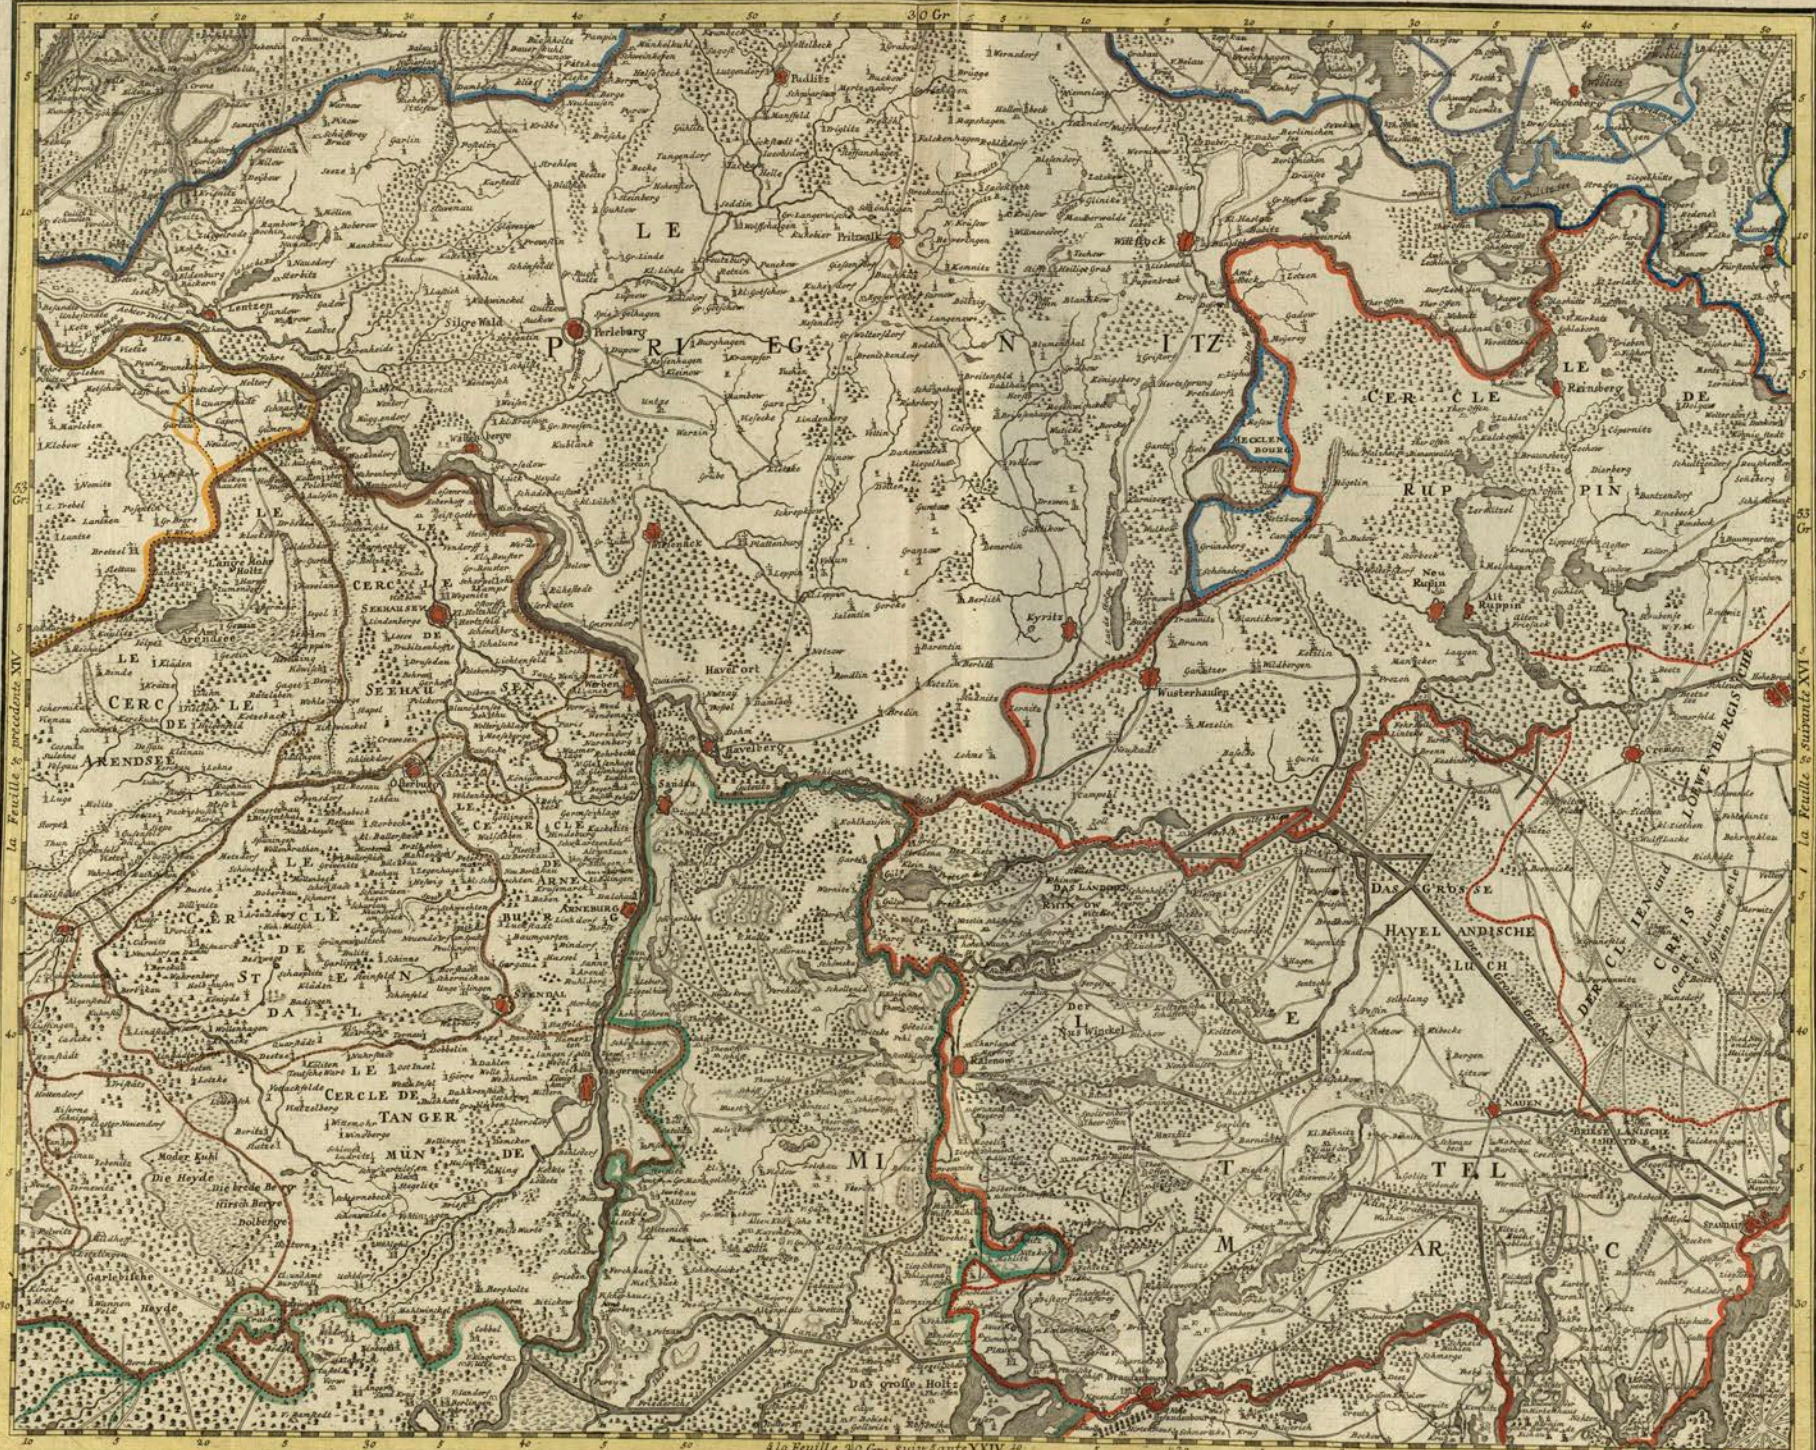

CARTE TOPOGRAPHIQUE D'ALLEMAGNE
 Contenant LE PRIEGNITZ ou LE VOR MARCHE une Partie de la VIEU et de la MITTEL MARCHE de BRANDENBOURG et du DUCHE de MECKLENBOURG
 Fait par I.W. Jaeger a Francfort sur le Mein se vend chez l'Auteur A.P. de S.M.I.

Schelle de 2 Lieues d'Allemagne

Feuille XV.

la Feuille 30 Gr. précédente XV

la Feuille suivante XVI