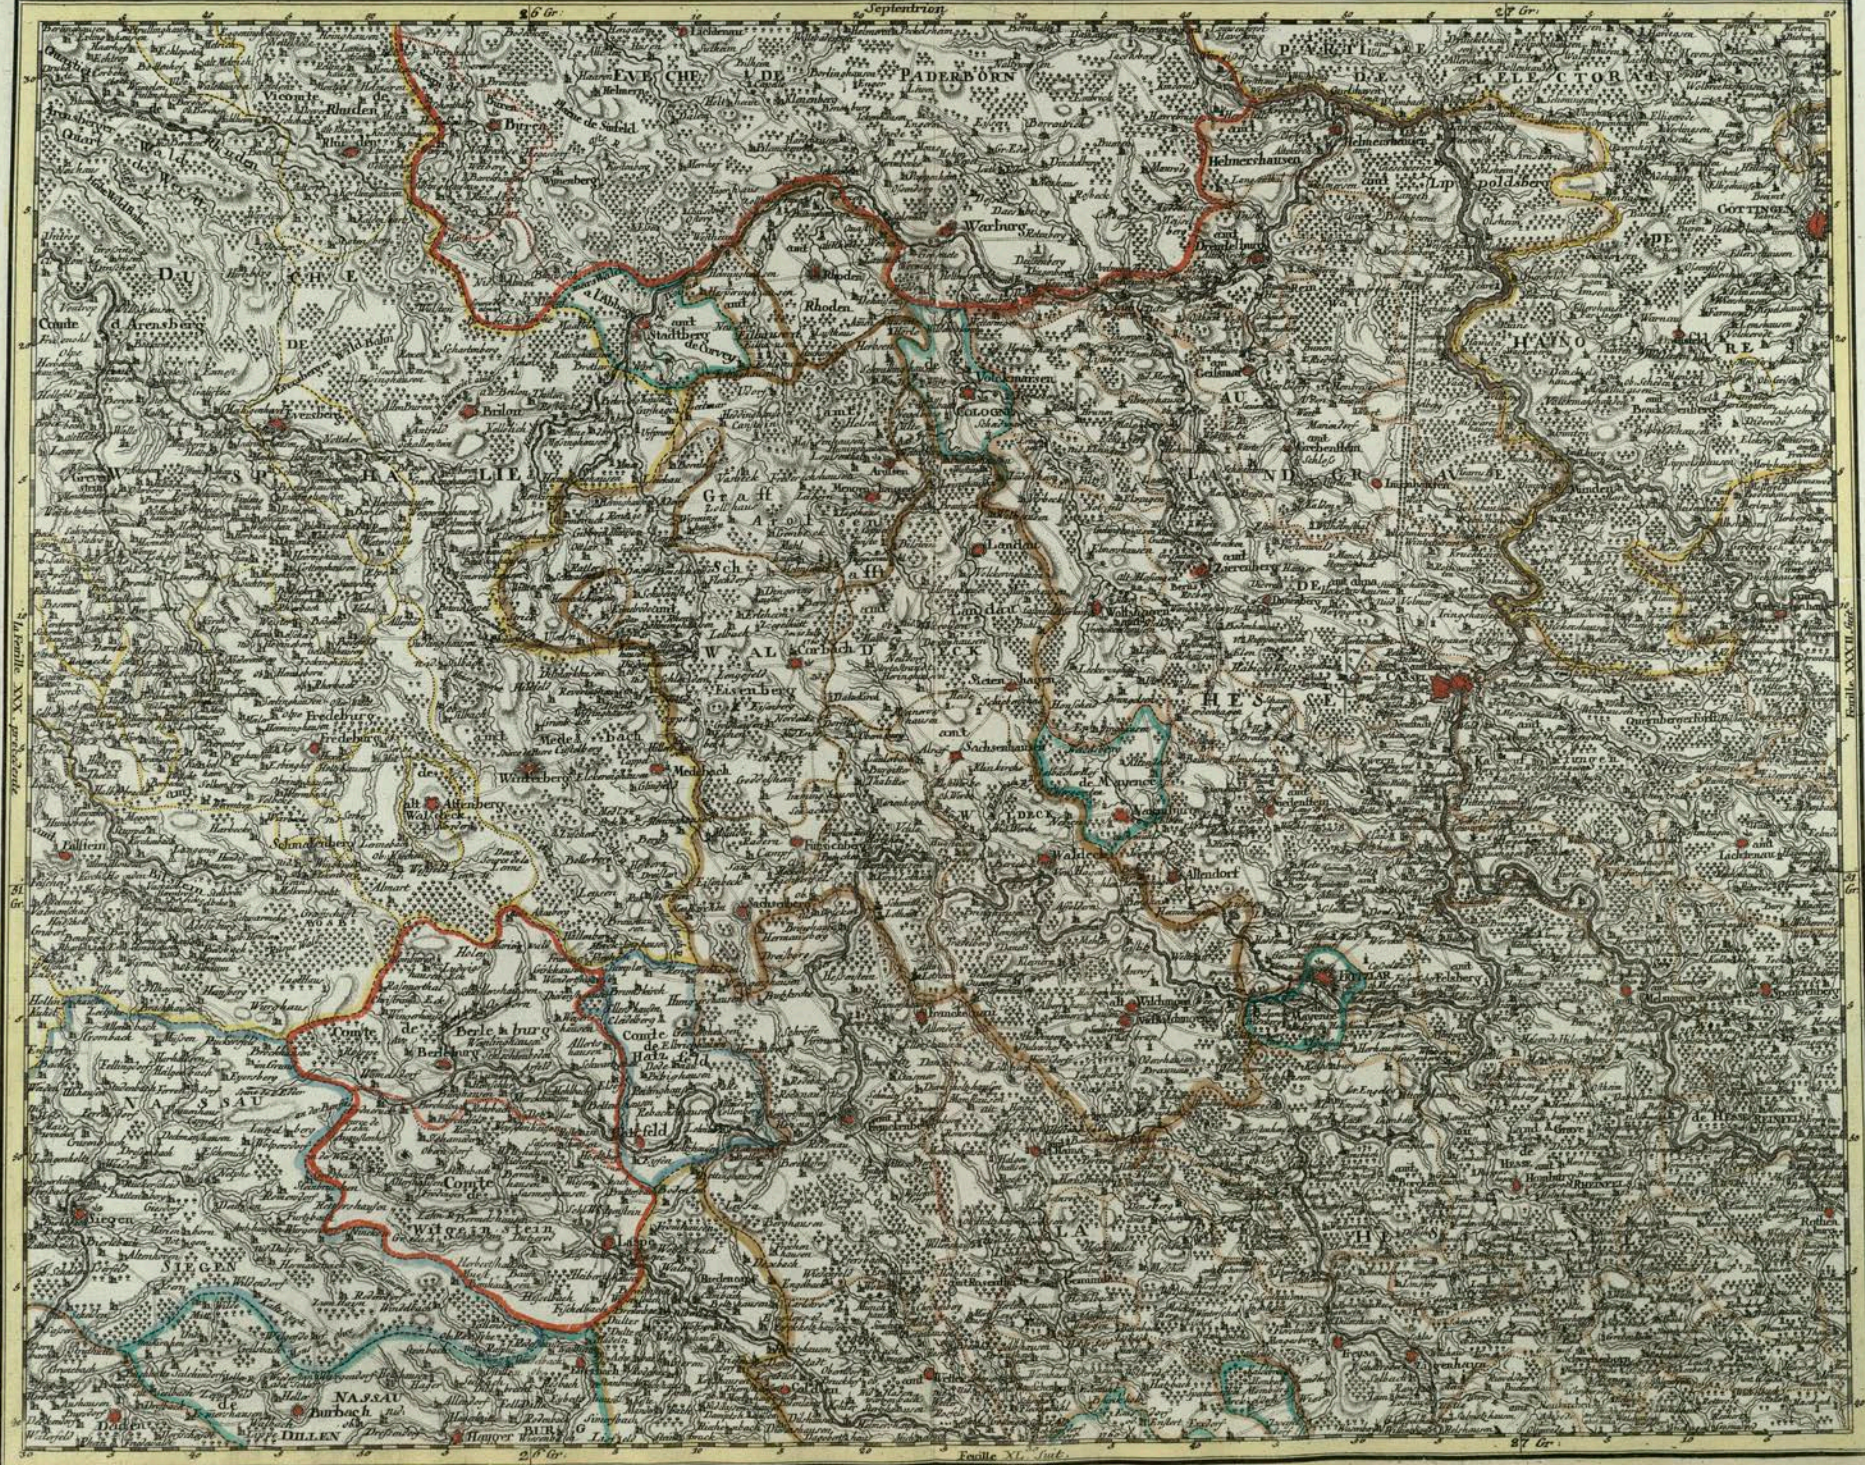

CARTE TOPOGRAPHIQUE CONTENANTE

La plus grande Partie de la HESSE, une Partie de l' ELECTORALE de HANOVRE, la Duché de WESPHALIE, une Partie de l' Evêché de PADERBORN, une Partie du PRINCEAUTE de NASSAU, les Comtes de WALDECK, de BERLEBOURG, de WITGENSTEIN, de HATZFELD, l' abbaye de Corvey &c

Fait par I. et K. se vend chez I.W.A. Jaeger a Francfort sur le Mein. a.P. 2.5.M.I. Feuille XXXI.

Feuille XXXI

Feuille XXXI