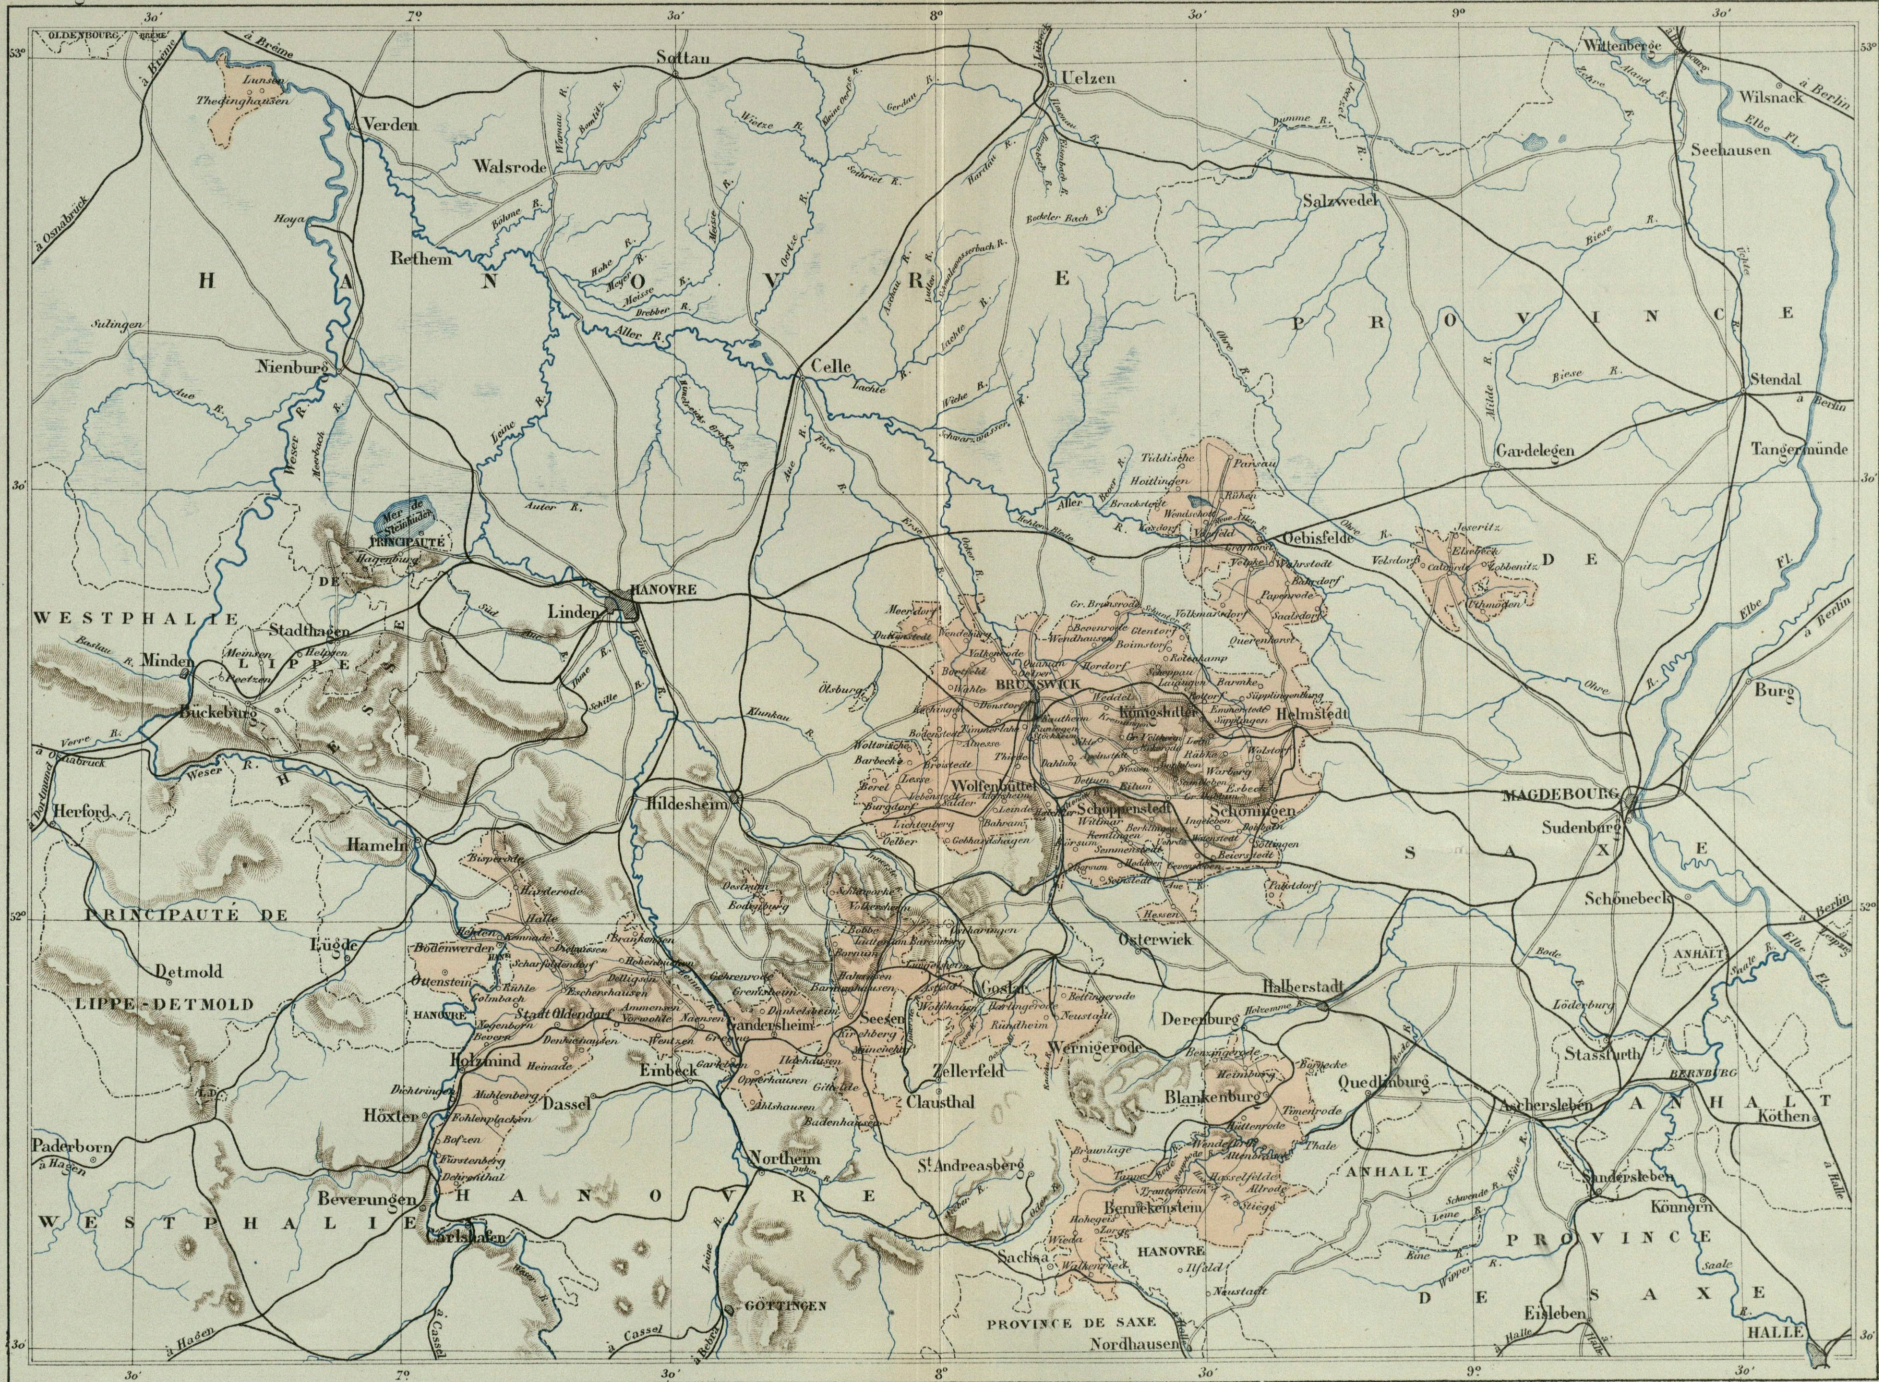

# CARTE DU DUCHÉ DE BRUNSWICK

par

V. A. MALTE-BRUN

Allemagne Illustrée.

Planche 78.

Gravé par Erhard 1829, 35 bis rue Bonaparte-Rochecouart - Paris.

Echelle Kilométrique 1:360,000

J. Rouff et C<sup>e</sup>, Editeurs, 14, Cloître St Honoré Paris.

Milles Allemands

Paris. Imp. Erhard.

0 5 10 20 30 40 Kms

0 1 2 3 4 5 Miles