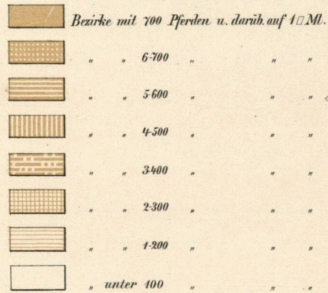

NORD SEE

Die blauen Namen bezeichnen die Landgestüts-Belektationen und die beigefügten Zahlen die Anzahl der daselbst im Jahre 1860 aufgestellten Landgestütsbeschaler.
Durch die den Namen der Amtsseite beigefügten schwarzen Zahlen wird das Procentverhältniß der im Jahre 1861 lebendig geborenen Füllen zu der Gesamtzahl der in dem betreffenden Bezirke gehaltenen Pferde angegeben.

Erklärung der Bezeichnungen.

UEBERSICHTS-KARTE
des
KÖNIGREICHS HANNOVER
zur Vergleichung der
ANZAHL der PFERDE
nach der Zählung vom Decbr. 1861
mit dem Flächeninhalte der Bezirke.

Maßstab - 1:1,000,000 nat. GröÙe.