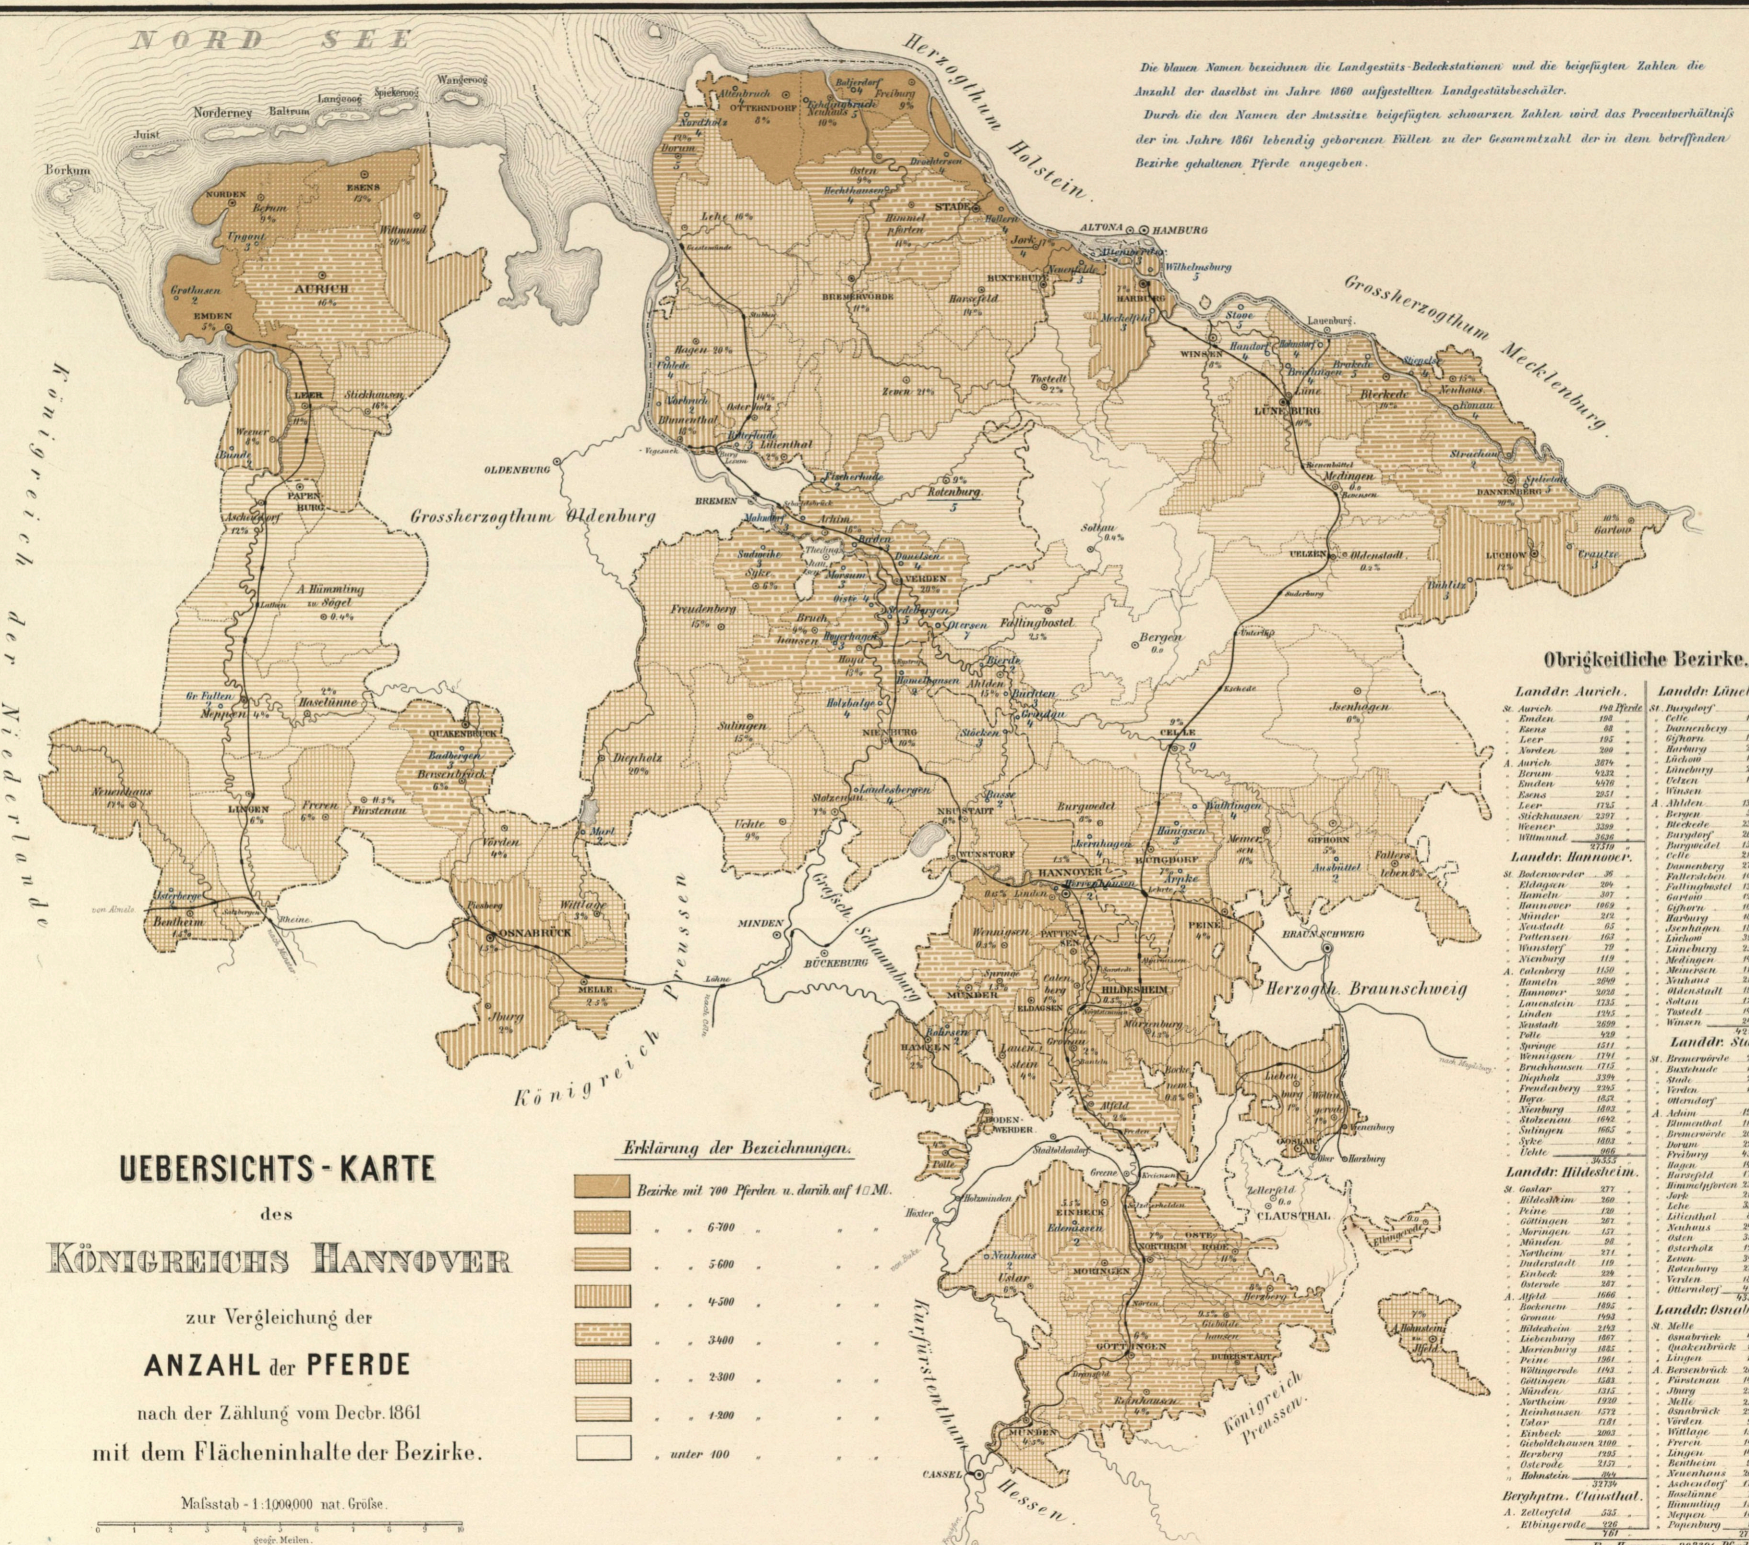

NORD SEE

Die blauen Namen bezeichnen die Landgestüts-Belektationen und die beigefügten Zahlen die Anzahl der daselbst im Jahre 1860 aufgestellten Landgestütsbeschaler.
Durch die den Namen der Amtsseite beigefügten schwarzen Zahlen wird das Procentverhältniß der im Jahre 1861 lebendig geborenen Füllen zu der Gesamtzahl der in dem betreffenden Bezirke gehaltenen Pferde angegeben.

Erklärung der Bezeichnungen.

UEBERSICHTS-KARTE
des
KÖNIGREICHS HANNOVER
zur Vergleichung der
ANZAHL der PFERDE
nach der Zählung vom Decbr. 1861
mit dem Flächeninhalte der Bezirke.

Maßstab - 1:1,000,000 nat. GröÙe.