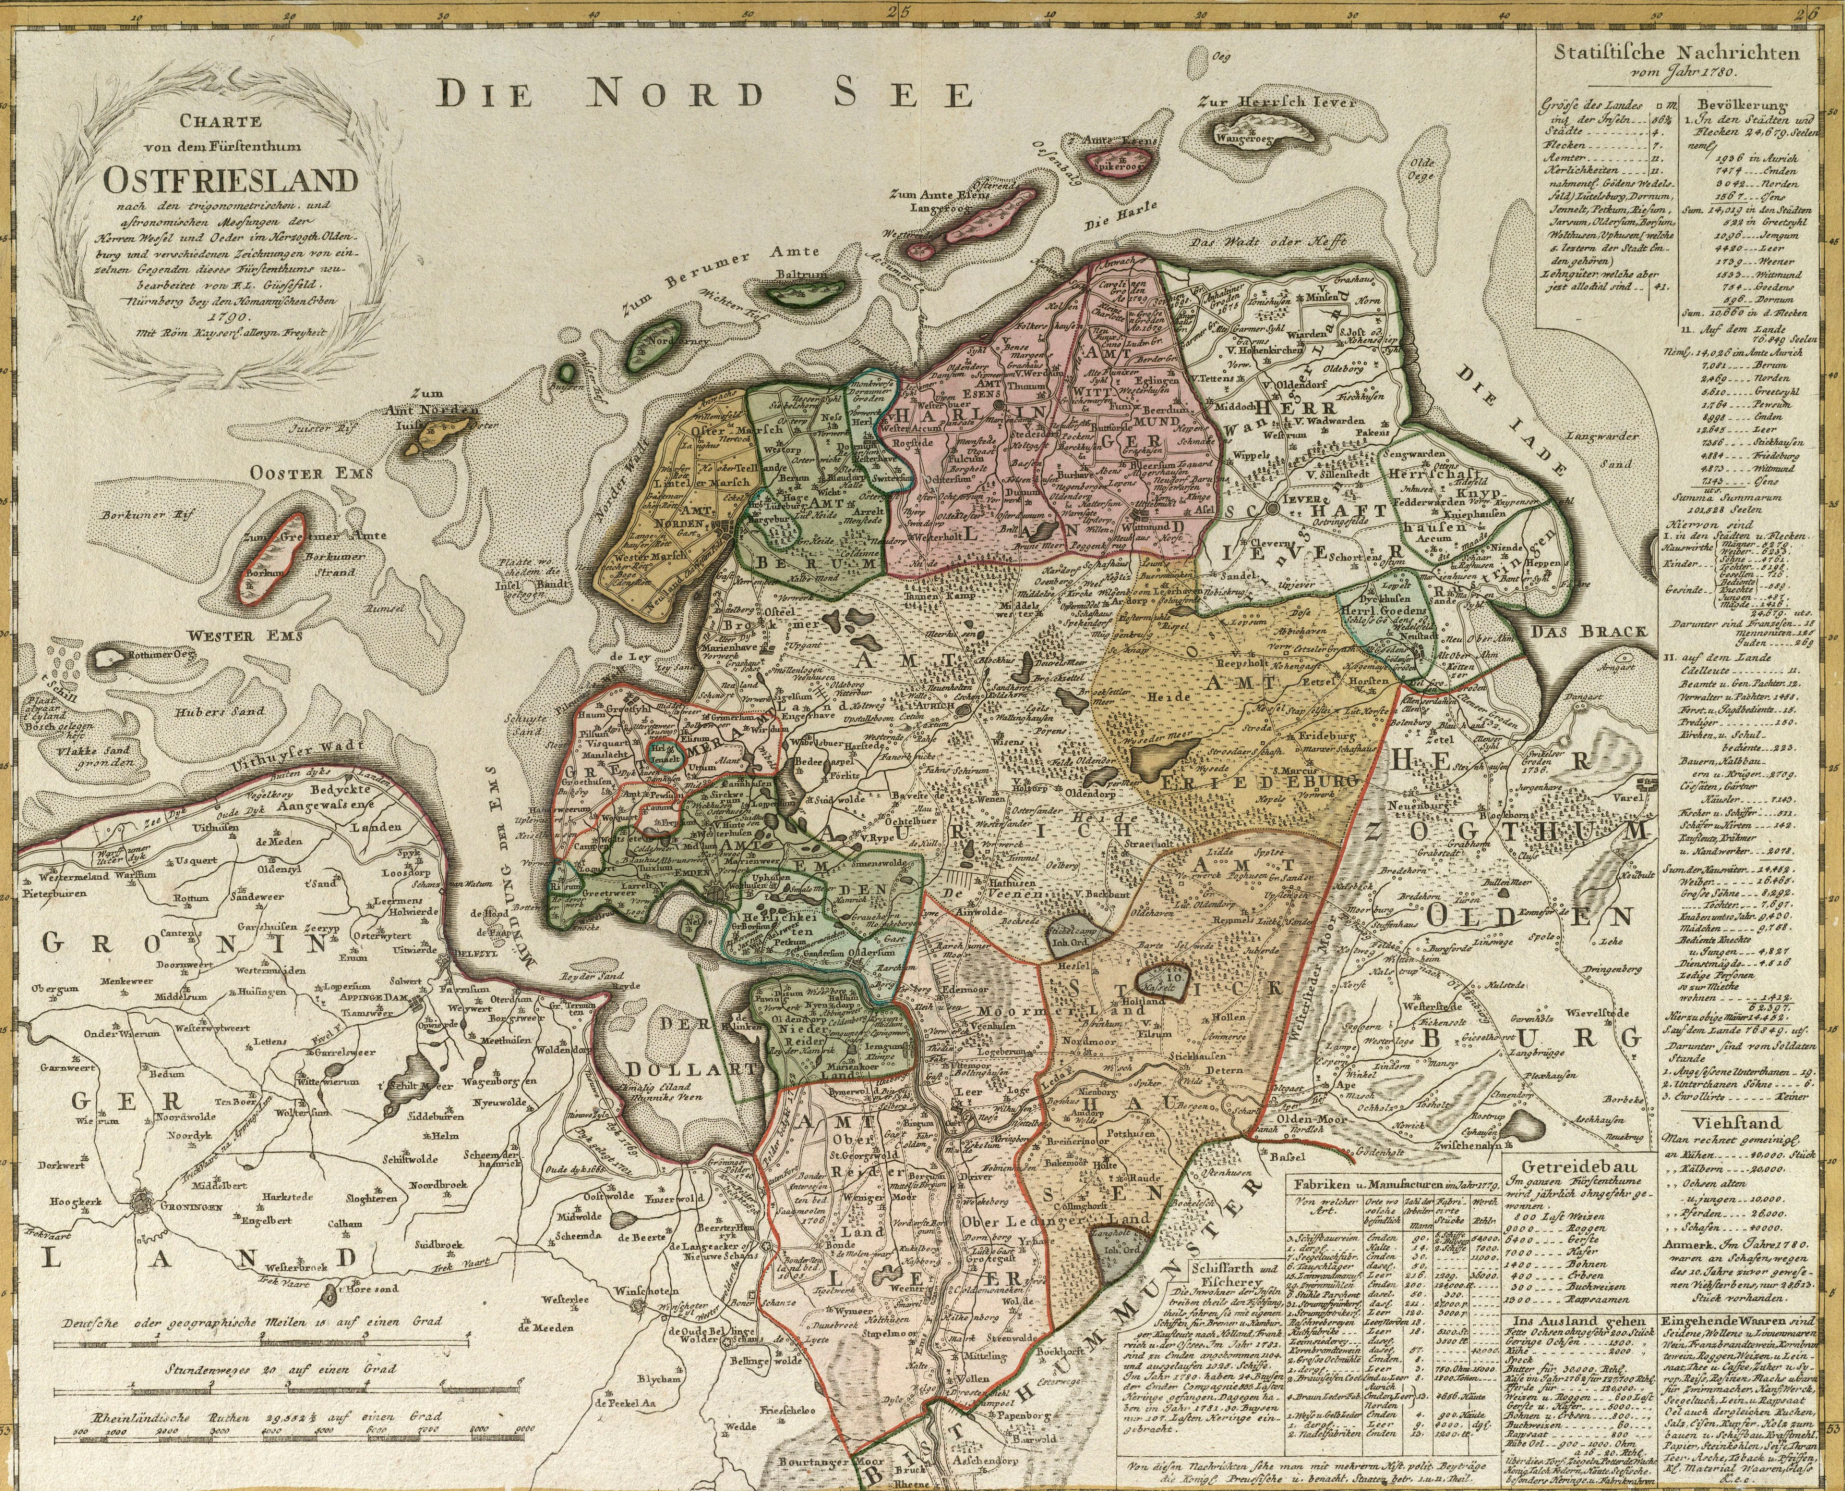

DIE NORD SEE

CHARTRE von dem Fürstenthum OSTFRIESLAND

nach dem trigonometrischen und astronomischen Messungen der Herren Major und Oeder im Königl. Oldenburg und verschiedenen Zeichnungen von einigen Gegenden dieses Fürstenthums neu bearbeitet von H. Gießfeld.
Nürnberg bey den Akademischen Buchh. 1790.
Mit Kön. Kay. ver. allern. Freyheit

Statistische Nachrichten vom Jahr 1790.

Fabriken u. Manufacturen im Jahr 1779		Im ganzen Fürstenthume	
Von welcher Art.	Stück	Stück	Wert
1. Schiffsbau	1000	1000	1000000
2. Schiffbau	1000	1000	1000000
3. Schiffbau	1000	1000	1000000
4. Schiffbau	1000	1000	1000000
5. Schiffbau	1000	1000	1000000
6. Schiffbau	1000	1000	1000000
7. Schiffbau	1000	1000	1000000
8. Schiffbau	1000	1000	1000000
9. Schiffbau	1000	1000	1000000
10. Schiffbau	1000	1000	1000000

Getreidebau	
Im ganzen Fürstenthume	Wert
1000000000	1000000000
1000000000	1000000000
1000000000	1000000000
1000000000	1000000000
1000000000	1000000000
1000000000	1000000000
1000000000	1000000000
1000000000	1000000000
1000000000	1000000000
1000000000	1000000000

Eingehende Waren	
Waren	Wert
1000000000	1000000000
1000000000	1000000000
1000000000	1000000000
1000000000	1000000000
1000000000	1000000000
1000000000	1000000000
1000000000	1000000000
1000000000	1000000000
1000000000	1000000000
1000000000	1000000000

Deutsche oder geographische Meilen ist auf einen Grad
Stundenweges 20 auf einen Grad
Rheinländische Ruthen 29522 1/2 auf einen Grad
Die Länge von Paris ist 20 Grad östlicher Länge genommen